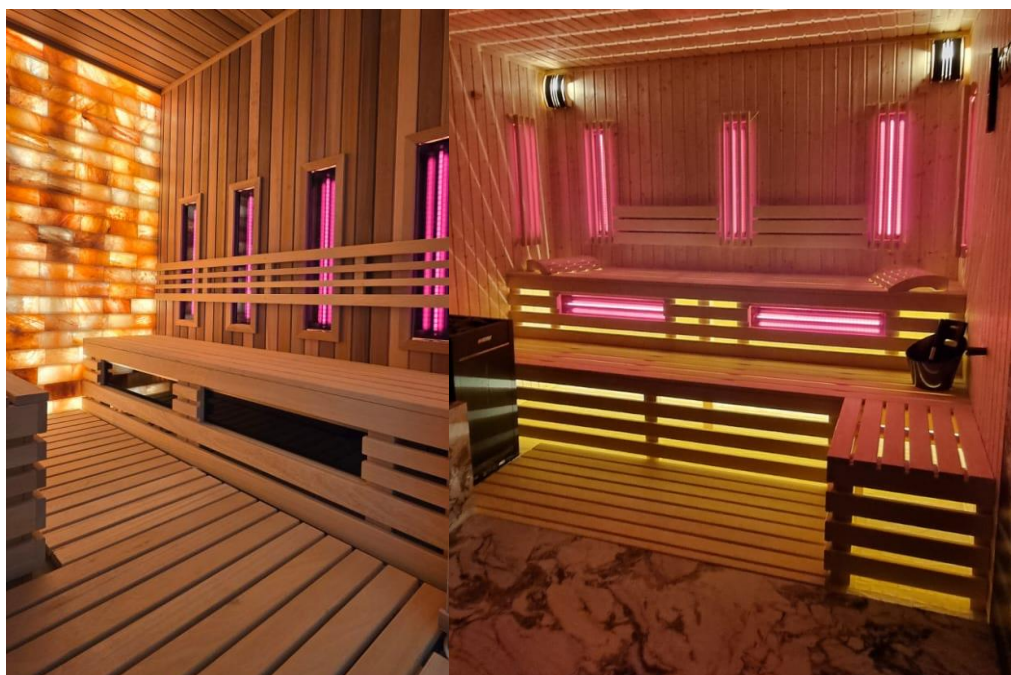

Sauny fińskie

Tworzymy sauny fińskie, zapewniające głęboki relaks i korzyści zdrowotne. Każdy projekt realizujemy z najwyższej jakości drewna i z dbałością o detale.

Wanny schładzające

Oferujemy balie schładzające wykonane zarówno z naturalnego drewna, jak i eleganckiej mozaiki. Wersje drewniane zachwycają klasycznym wyglądem i naturalnym charakterem, natomiast balie z mozaiki doskonale wpisują się w nowoczesne, luksusowe przestrzenie SPA.

Łaźnie parowe

Łaźnie parowe to połączenie luksusu i regeneracji. Oferujemy kompleksowe wykonanie wraz z instalacją systemów parowych i eleganckim wykończeniem wnętrza.

Sauny infrared

Oferujemy nowoczesną saunę, która zapewnia komfortowy relaks i skuteczną regenerację organizmu. Regularne korzystanie z sauny wspomaga odporność, poprawia krążenie oraz działa antydepresyjnie. Idealne rozwiązanie dla osób ceniących zdrowy styl życia i chwilę wytchnienia.