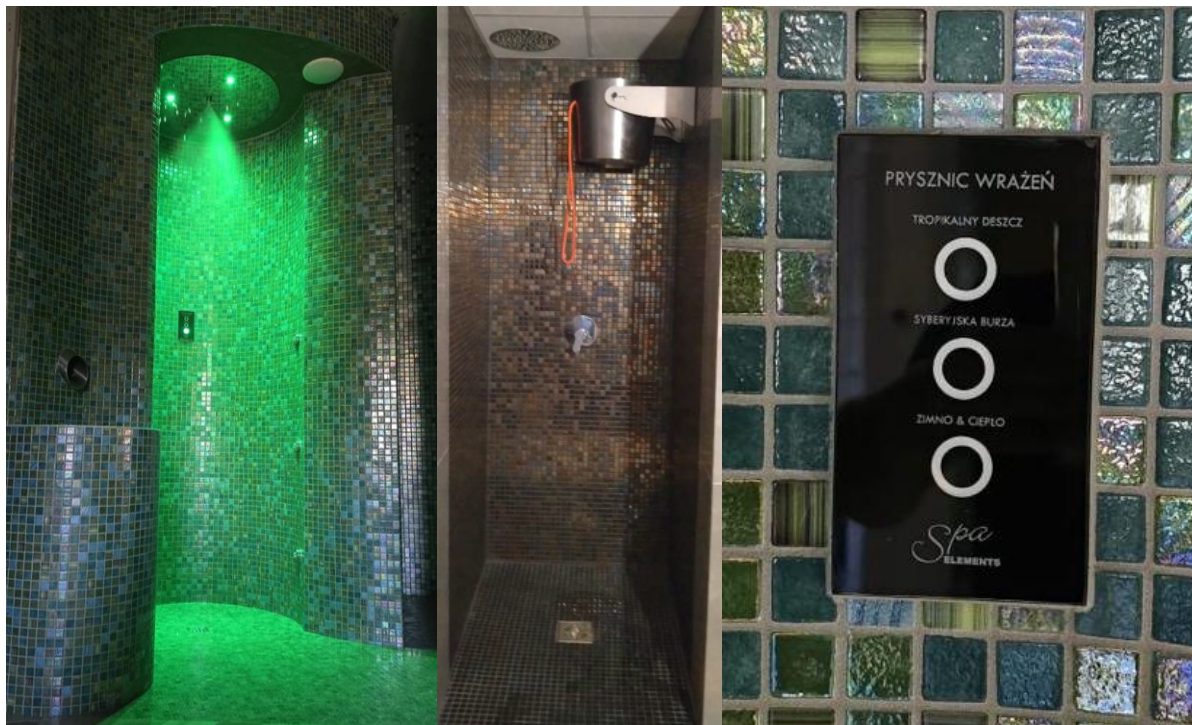

Prysznic wrażeń i wiadra BOSSMANA

Prysznic wrażeń to multisensoryczne doświadczenie łączące wodę, światło i zapach. Tworzymy instalacje, które pobudzają zmysły i zapewniają pełne odprężenie.