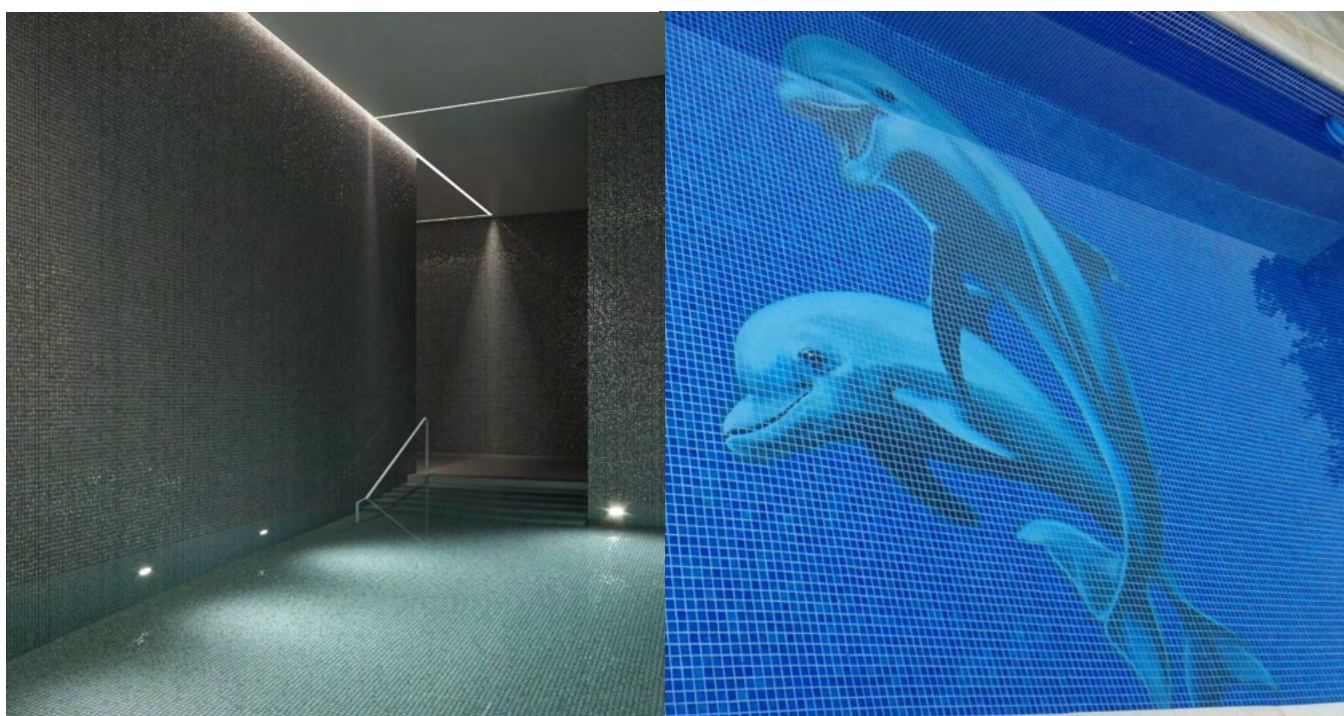

Tężnie solankowe

Budujemy tężnie solankowe poprawiające jakość powietrza i samopoczucie. Nasze realizacje łączą funkcjonalność z estetycznym wyglądem.

Prysznic wrażeń i wiadra BOSSMANA

Prysznic wrażeń to multisensoryczne doświadczenie łączące wodę, światło i zapach. Tworzymy instalacje, które pobudzają zmysły i zapewniają pełne odprężenie.

Ławy podgrzewane

Wykonujemy ergonomiczne ławy podgrzewane, idealne do stref relaksu. Zapewniają komfort cieplny oraz nowoczesny wygląd przestrzeni.

Stoły hammam

Projektujemy i montujemy stoły hammam przeznaczone do rytuałów pielęgnacyjnych. To połączenie tradycji, funkcjonalności i luksusu.

Układanie mozaiki

Specjalizujemy się w precyzyjnym układaniu mozaiki w basenach i strefach SPA. Dbamy o trwałość, estetykę i perfekcyjne wykończenie powierzchni.

Lodopady

Instalujemy lodopady, które stanowią idealne uzupełnienie saun i łaźni. Zapewniają intensywne orzeźwienie i wzmocnienie organizmu.

Wodne Place Zabaw

Wodne place zabaw to nowoczesna i bezpieczna forma rozrywki, która zapewnia dzieciom radość i aktywną zabawę w upalne dni. Kolorowe atrakcje wodne rozwijają ruchowo, zachęcają do wspólnej zabawy i tworzą wyjątkową przestrzeń rekreacyjną — idealną dla hoteli, ośrodków wypoczynkowych i przestrzeni publicznych.