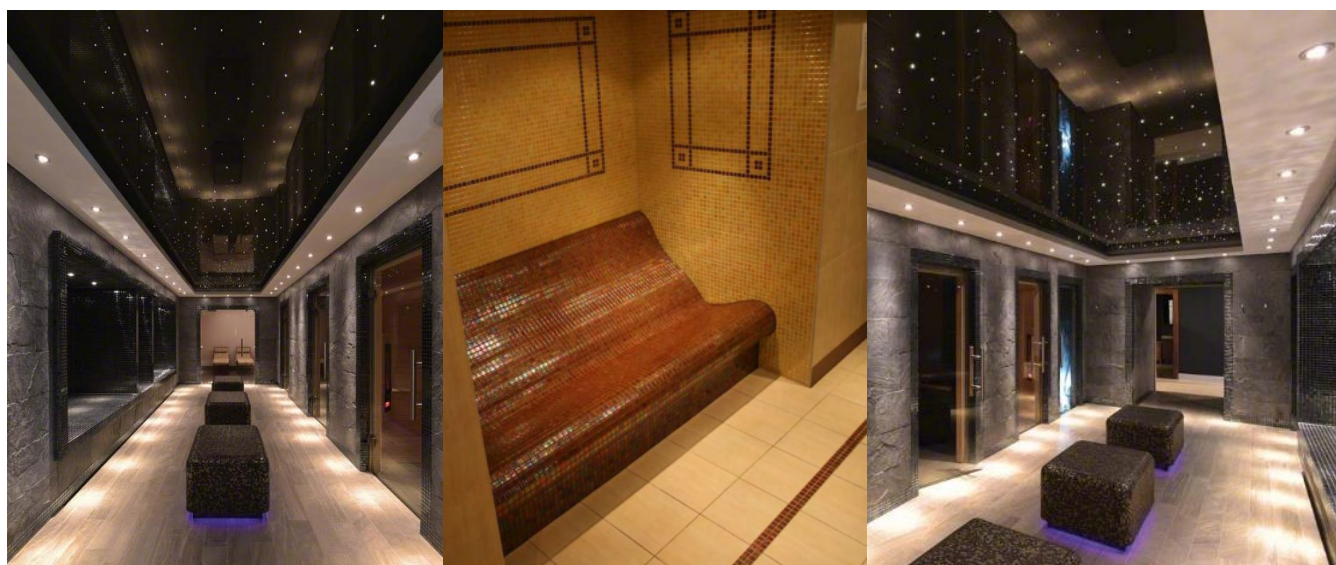

Łaźnie parowe

Łaźnie parowe to połączenie luksusu i regeneracji. Oferujemy kompleksowe wykonanie wraz z instalacją systemów parowych i eleganckim wykończeniem wnętrza.

Sauny infrared

Oferujemy nowoczesną saunę, która zapewnia komfortowy relaks i skuteczną regenerację organizmu. Regularne korzystanie z sauny wspomaga odporność, poprawia krążenie oraz działa antydepresyjnie. Idealne rozwiązanie dla osób ceniących zdrowy styl życia i chwilę wytchnienia.

Tężnie solankowe

Budujemy tężnie solankowe poprawiające jakość powietrza i samopoczucie. Nasze realizacje łączą funkcjonalność z estetycznym wyglądem.

Prysznic wrażeń i wiadra BOSSMANA

Prysznic wrażeń to multisensoryczne doświadczenie łączące wodę, światło i zapach. Tworzymy instalacje, które pobudzają zmysły i zapewniają pełne odprężenie.

Ławy podgrzewane

Wykonujemy ergonomiczne ławy podgrzewane, idealne do stref relaksu. Zapewniają komfort cieplny oraz nowoczesny wygląd przestrzeni.

Stoły hammam

Projektujemy i montujemy stoły hammam przeznaczone do rytuałów pielęgnacyjnych. To połączenie tradycji, funkcjonalności i luksusu.

Układanie mozaiki

Specjalizujemy się w precyzyjnym układaniu mozaiki w basenach i strefach SPA. Dbamy o trwałość, estetykę i perfekcyjne wykończenie powierzchni.

Lodopady

Instalujemy lodopady, które stanowią idealne uzupełnienie saun i łaźni. Zapewniają intensywne orzeźwienie i wzmocnienie organizmu.