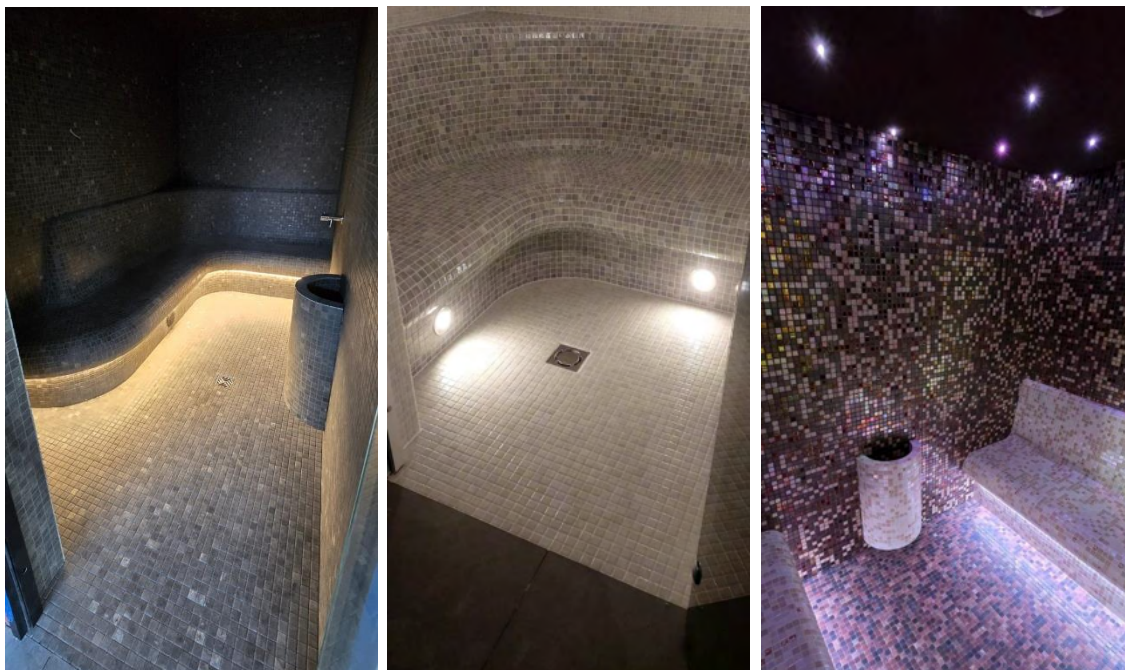

Sauny fińskie

Tworzymy sauny fińskie, zapewniające głęboki relaks i korzyści zdrowotne. Każdy projekt realizujemy z najwyższej jakości drewna i z dbałością o detale.

Wanny schładzające

Oferujemy balie schładzające wykonane zarówno z naturalnego drewna, jak i eleganckiej mozaiki. Wersje drewniane zachwycają klasycznym wyglądem i naturalnym charakterem, natomiast balie z mozaiki doskonale wpisują się w nowoczesne, luksusowe przestrzenie SPA.

Łaźnie parowe

Łaźnie parowe to połączenie luksusu i regeneracji. Oferujemy kompleksowe wykonanie wraz z instalacją systemów parowych i eleganckim wykończeniem wnętrza.

Sauny infrared

Oferujemy nowoczesną saunę, która zapewnia komfortowy relaks i skuteczną regenerację organizmu. Regularne korzystanie z sauny wspomaga odporność, poprawia krążenie oraz działa antydepresyjnie. Idealne rozwiązanie dla osób ceniących zdrowy styl życia i chwilę wytchnienia.