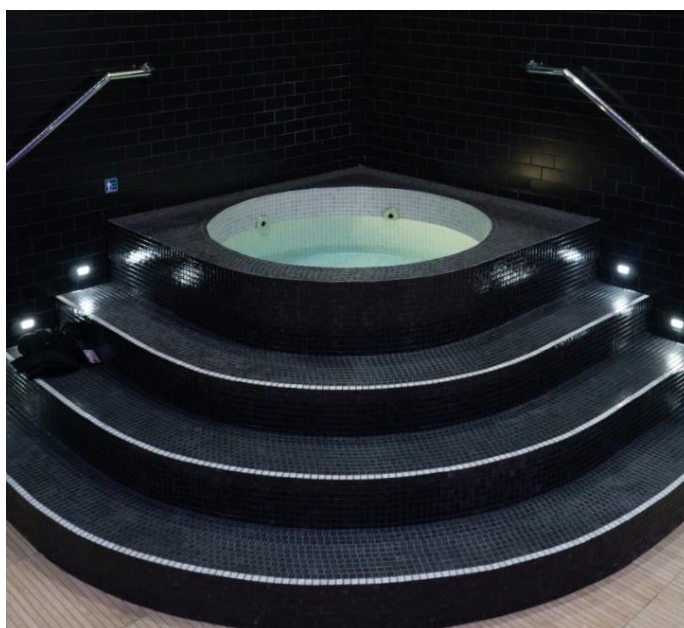

Sauny fińskie

Tworzymy sauny fińskie, zapewniające głęboki relaks i korzyści zdrowotne. Każdy projekt realizujemy z najwyższej jakości drewna i z dbałością o detale.

Wanny schładzające

Oferujemy balie schładzające wykonane zarówno z naturalnego drewna, jak i eleganckiej mozaiki. Wersje drewniane zachwycają klasycznym wyglądem i naturalnym charakterem, natomiast balie z mozaiki doskonale wpisują się w nowoczesne, luksusowe przestrzenie SPA.