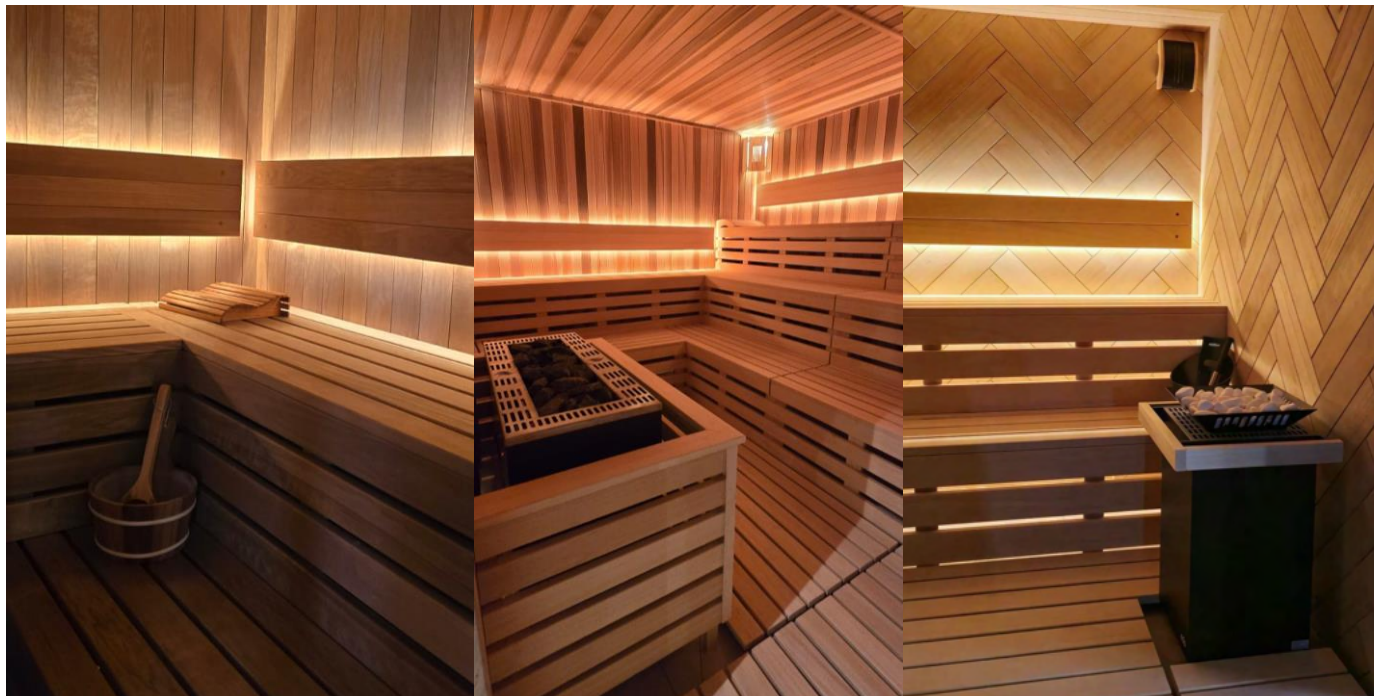

Sauny fińskie

Tworzymy sauny fińskie, zapewniające głęboki relaks i korzyści zdrowotne. Każdy projekt realizujemy z najwyższej jakości drewna i z dbałością o detale.

Wanny schładzające

Oferujemy balie schładzające wykonane zarówno z naturalnego drewna, jak i eleganckiej mozaiki. Wersje drewniane zachwycają klasycznym wyglądem i naturalnym charakterem, natomiast balie z mozaiki doskonale wpisują się w nowoczesne, luksusowe przestrzenie SPA.

Łaźnie parowe

Łaźnie parowe to połączenie luksusu i regeneracji. Oferujemy kompleksowe wykonanie wraz z instalacją systemów parowych i eleganckim wykończeniem wnętrza.

Sauny infrared

Oferujemy nowoczesną saunę, która zapewnia komfortowy relaks i skuteczną regenerację organizmu. Regularne korzystanie z sauny wspomaga odporność, poprawia krążenie oraz działa antydepresyjnie. Idealne rozwiązanie dla osób ceniących zdrowy styl życia i chwilę wytchnienia.